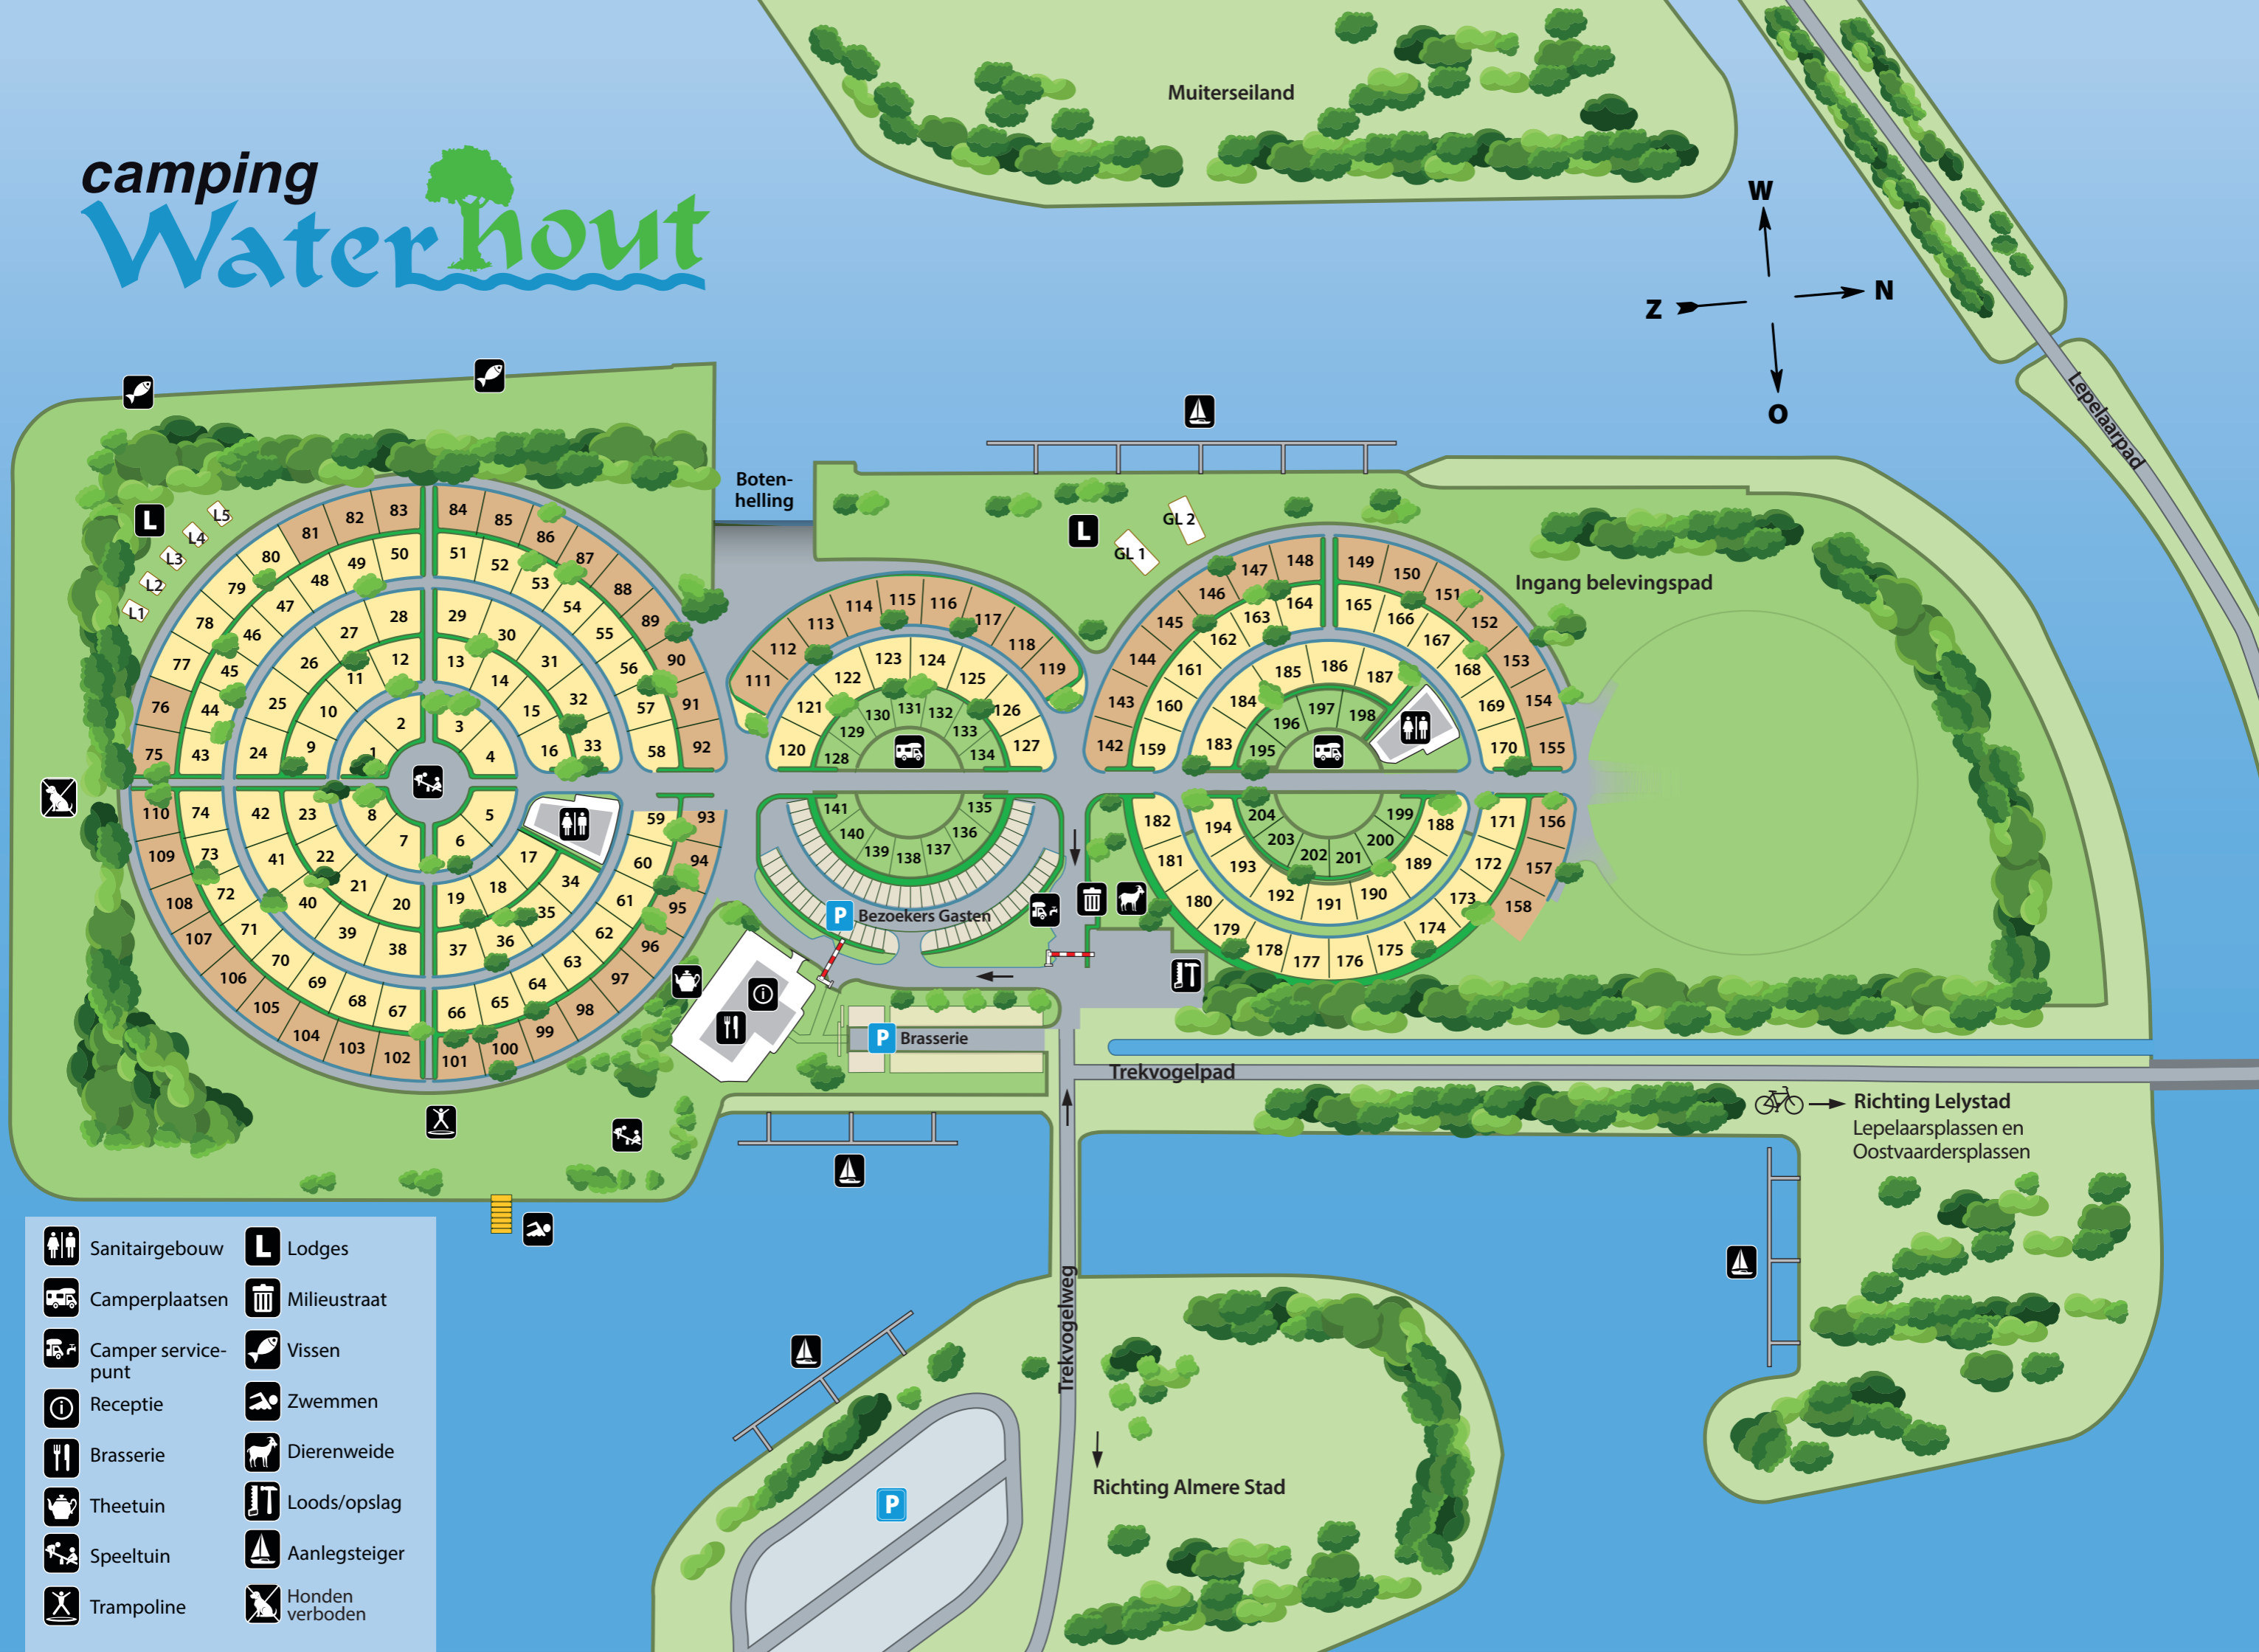

# camping Waterhout

- |  |                     |  |                 |
|--|---------------------|--|-----------------|
|  | Sanitairgebouw      |  | Lodges          |
|  | Camperplaatsen      |  | Milieustraat    |
|  | Camper service-punt |  | Vissen          |
|  | Receptie            |  | Zwemmen         |
|  | Brasserie           |  | Dierenweide     |
|  | Theetuin            |  | Loods/opslag    |
|  | Speeltuin           |  | Aanlegsteiger   |
|  | Trampoline          |  | Honden verboden |

Richting Lelystad  
Lepelaarsplassen en  
Oostvaardersplassen

Richting Almere Stad