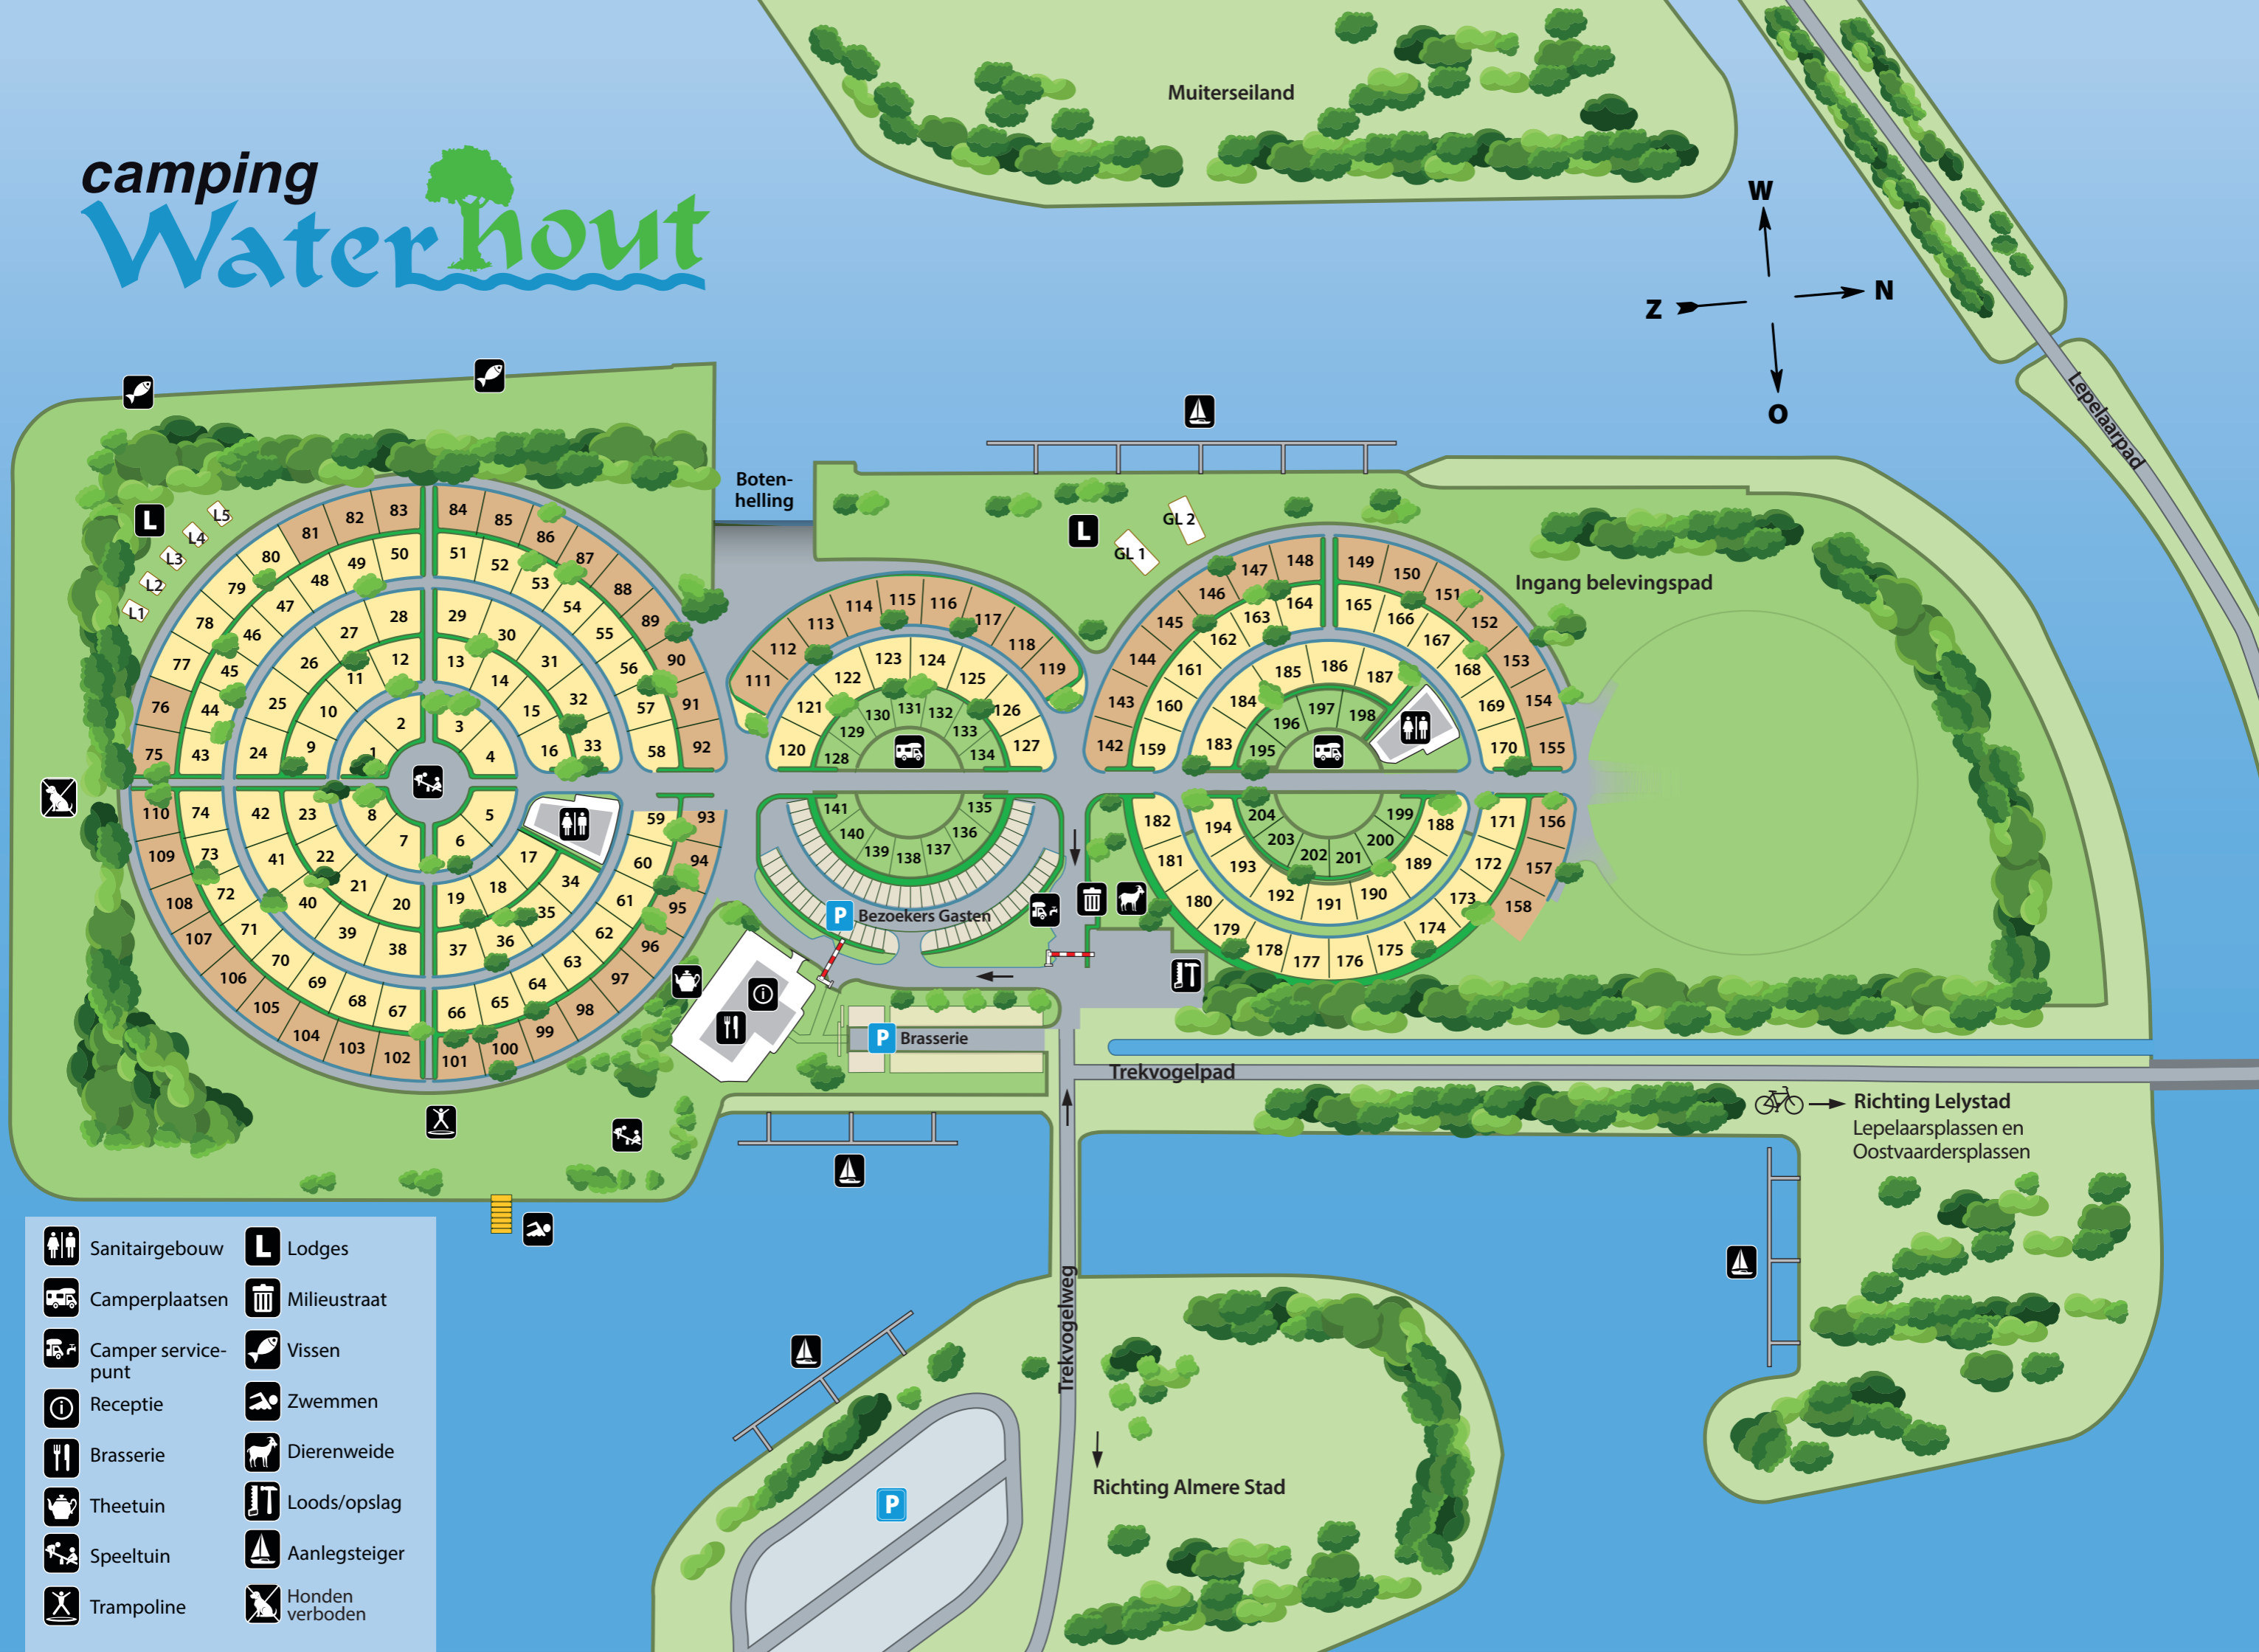

# camping Waterhout

- |  |                     |  |                 |
|--|---------------------|--|-----------------|
|  | Sanitairgebouw      |  | Lodges          |
|  | Camperplaatsen      |  | Milieustraat    |
|  | Camper service-punt |  | Vissen          |
|  | Receptie            |  | Zwemmen         |
|  | Brasserie           |  | Dierenweide     |
|  | Theetuin            |  | Loods/opslag    |
|  | Speeltuin           |  | Aanlegsteiger   |
|  | Trampoline          |  | Honden verboden |